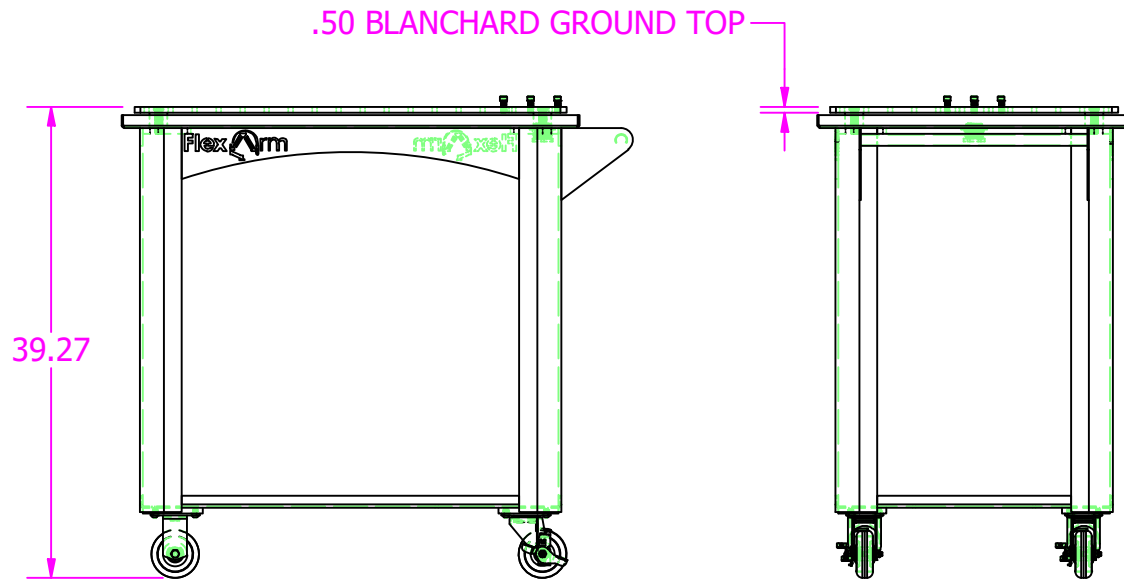

1000# CAPACITY

<i>Date:</i> 3/17/2020	<i>Tolerance:</i>	<i>Drawn By:</i> crieman	<i>Option No.:</i> FX900024
<i>Name:</i> 24 X 36 X 38 BOLTED TOP CART			
<i>Material Specs:</i>			<i>Sheet:</i> 1 OF 1
		<i>Part No.:</i> FX900024	