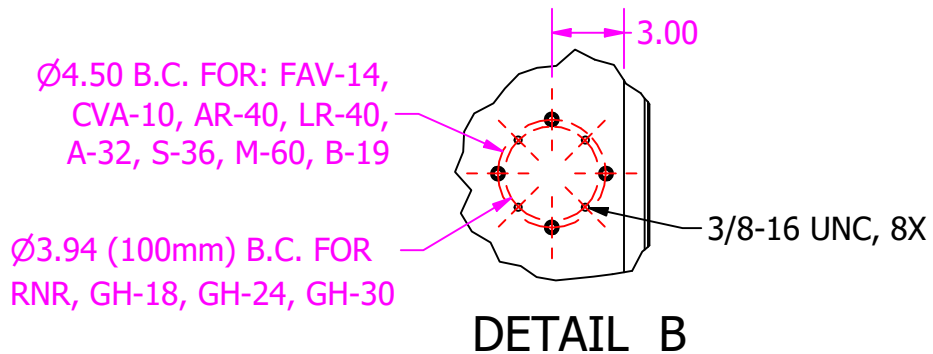

1000# CAPACITY

<i>Date:</i> 3/17/2020	<i>Tolerance:</i>	<i>Drawn By:</i> crieman	<i>Option No.:</i> FX900024
<i>Name:</i> 24 X 36 X 38 BOLTED TOP CART			
<i>Material Specs:</i>			<i>Sheet:</i> 1 OF 1
		<i>Part No.:</i> FX900024	