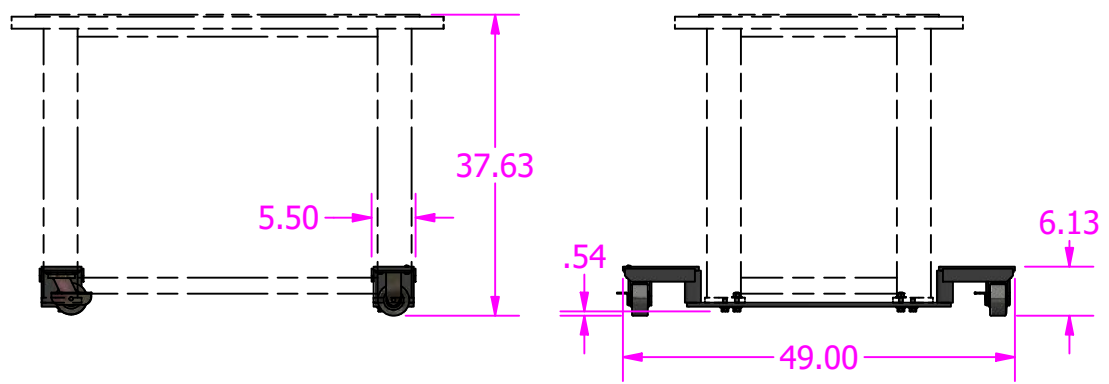

<i>Date:</i> 3/17/2020	<i>Tolerance:</i> .00.....±.010 DECIMAL: .000.....±.005 .0000.....±.0005	<i>Drawn By:</i> crieman	<i>Option No.:</i>
<i>Name:</i> 30" x 48" x 36" COOLANT TABLE			
<i>Material Specs:</i>			<i>Sheet:</i> 1 OF 1
		<i>Part No.:</i> FX900022	

COOLANT TROUGH TABLE
P/N: FX900022

<i>Date:</i> 3/17/2020	<i>Tolerance:</i> .00.....±.010 DECIMAL: .000.....±.005 .0000.....±.0005	<i>Drawn By:</i> crieman	<i>Option No.:</i> FX900019
<i>Name:</i> CASTER BRACKETS FOR COOLANT TABLE			
<i>Material Specs:</i>			<i>Sheet:</i> 1 OF 1
			<i>Part No.:</i> FX900019