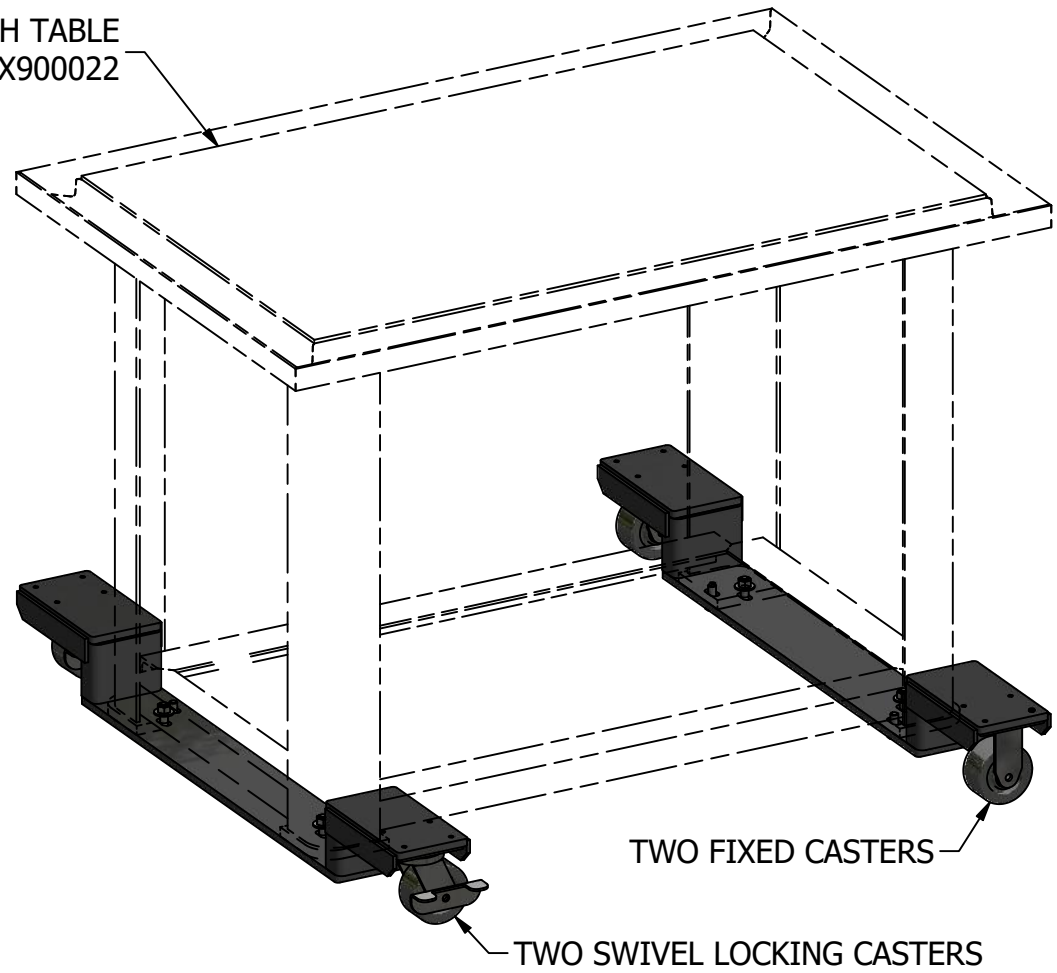

<i>Date:</i> 3/17/2020	<i>Tolerance:</i> .00.....±.010 DECIMAL: .000.....±.005 .0000.....±.0005	<i>Drawn By:</i> crieman	<i>Option No.:</i>
<i>Name:</i> 30" x 48" x 36" COOLANT TABLE			
<i>Material Specs:</i>			<i>Sheet:</i> 1 OF 1
		<i>Part No.:</i> FX900022	

COOLANT TROUGH TABLE
P/N: FX900022

<i>Date:</i> 3/17/2020	<i>Tolerance:</i> .00.....±.010 DECIMAL: .000.....±.005 .0000.....±.0005	<i>Drawn By:</i> crieman	<i>Option No.:</i> FX900019
<i>Name:</i> CASTER BRACKETS FOR COOLANT TABLE			
<i>Material Specs:</i>			<i>Sheet:</i> 1 OF 1
			<i>Part No.:</i> FX900019